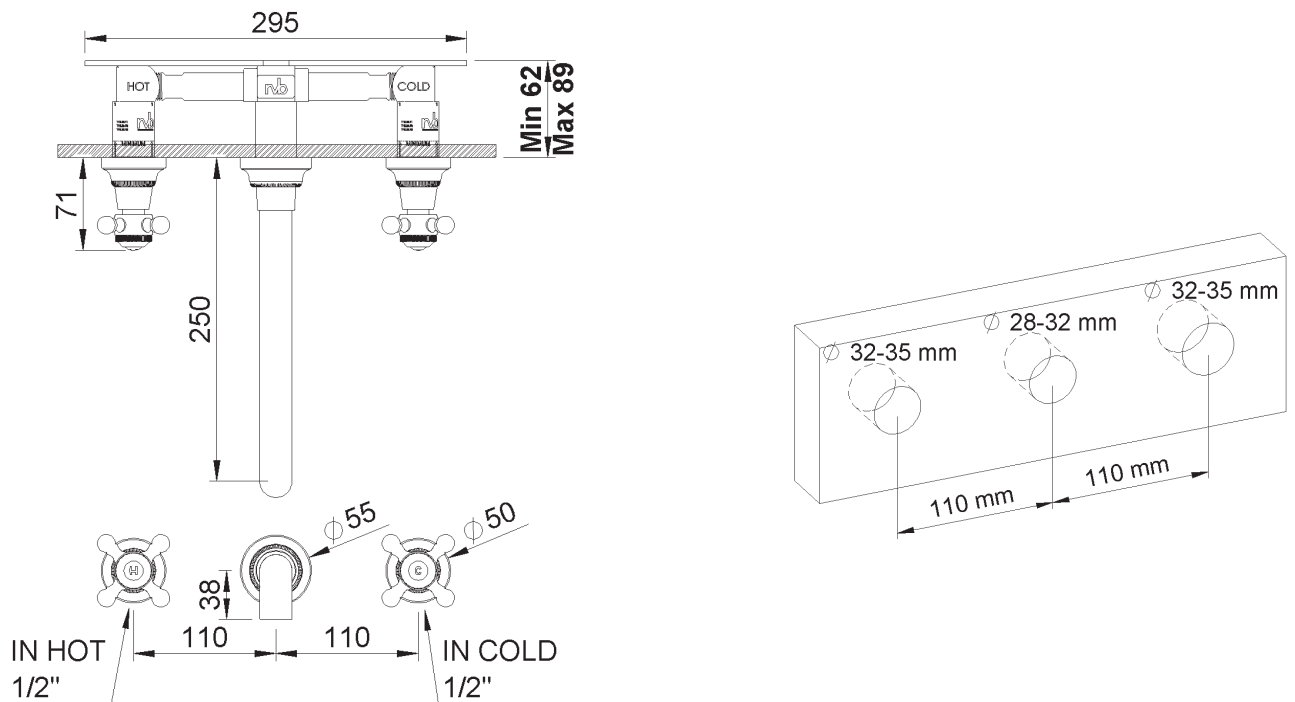

**PRODUCT TECHNICAL SHEET**

Collection : 1921

Ref. : 1921---.71

Batterie bain murale 3 trous à encastrer

Inbouw 3-gats badmengkraan voor wandmontage

Concealed wall-mounted 3-hole bath mixer

**Picture**

**Product details**

Weight : 2,2 kg

Internal mechanism : Ceramic valve 1/4 turn

**Technical drawing**

RC0.V01