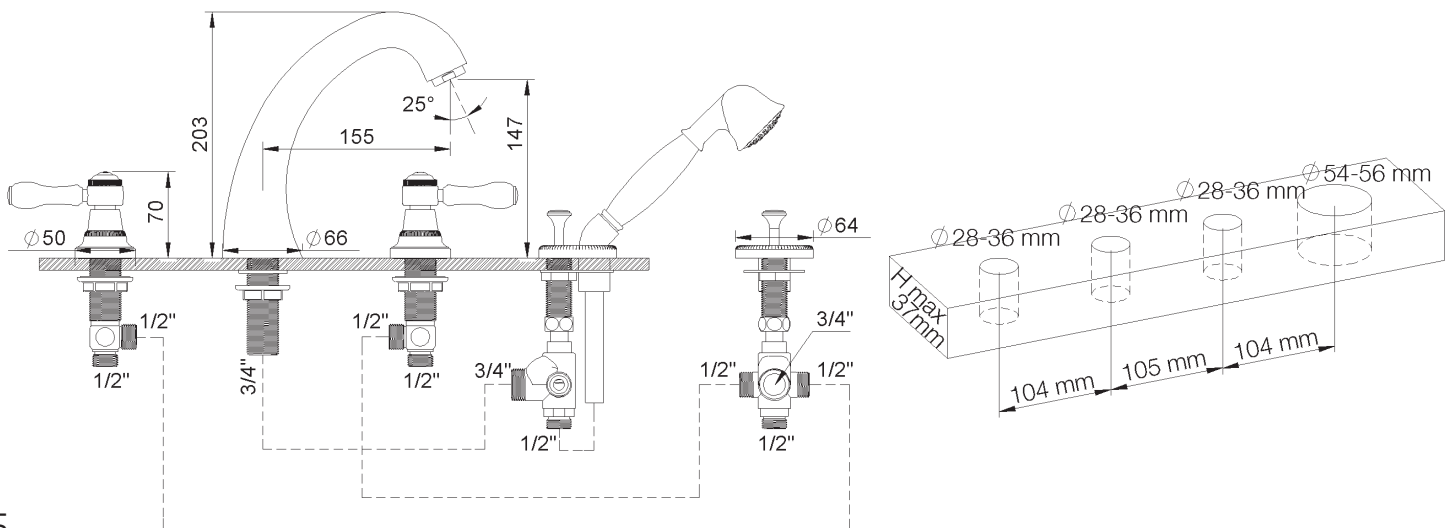

**PRODUCT TECHNICAL SHEET**

Collection : 1935

Ref. : 1937.11.70-XX

Batterie de bain 4 trous, avec inverseur et douchette

4-gats badmengkraan met omschakelaar en handdouche

4-hole bath mixer with diverter and handshower

**Picture**

**Product details**

Weight : 4,2 kg

Internal mechanism : Ceramic valve 1/4 turn

Diverter : Compression seal

Note : Connecting hoses not included.  
Set available ref. 8030.11.51

**Technical drawing**