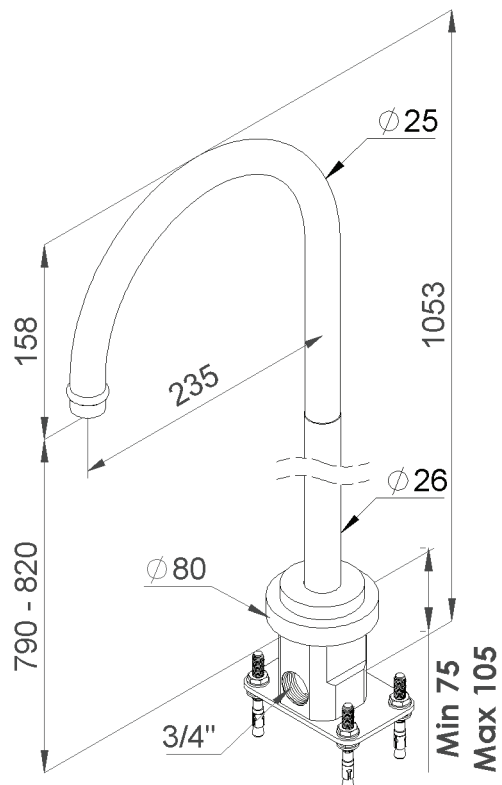

**PRODUCT TECHNICAL SHEET**

Collection : **RETRO**

Ref. : **8009.--.21**

Bec de bain au sol  
Baduitloop voor vloermontage  
Floor-mounted bath spout

**Picture**

**Technical drawing**

RA0.V02