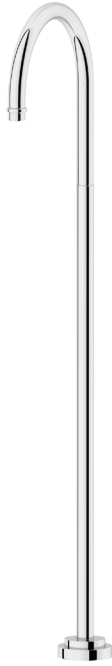

**PRODUCT TECHNICAL SHEET**

Collection : **RETRO**

Ref. : **8009.--.21**

Bec de bain au sol  
Baduitloop voor vloermontage  
Floor-mounted bath spout

**Picture**

**Technical drawing**

RA0.V02