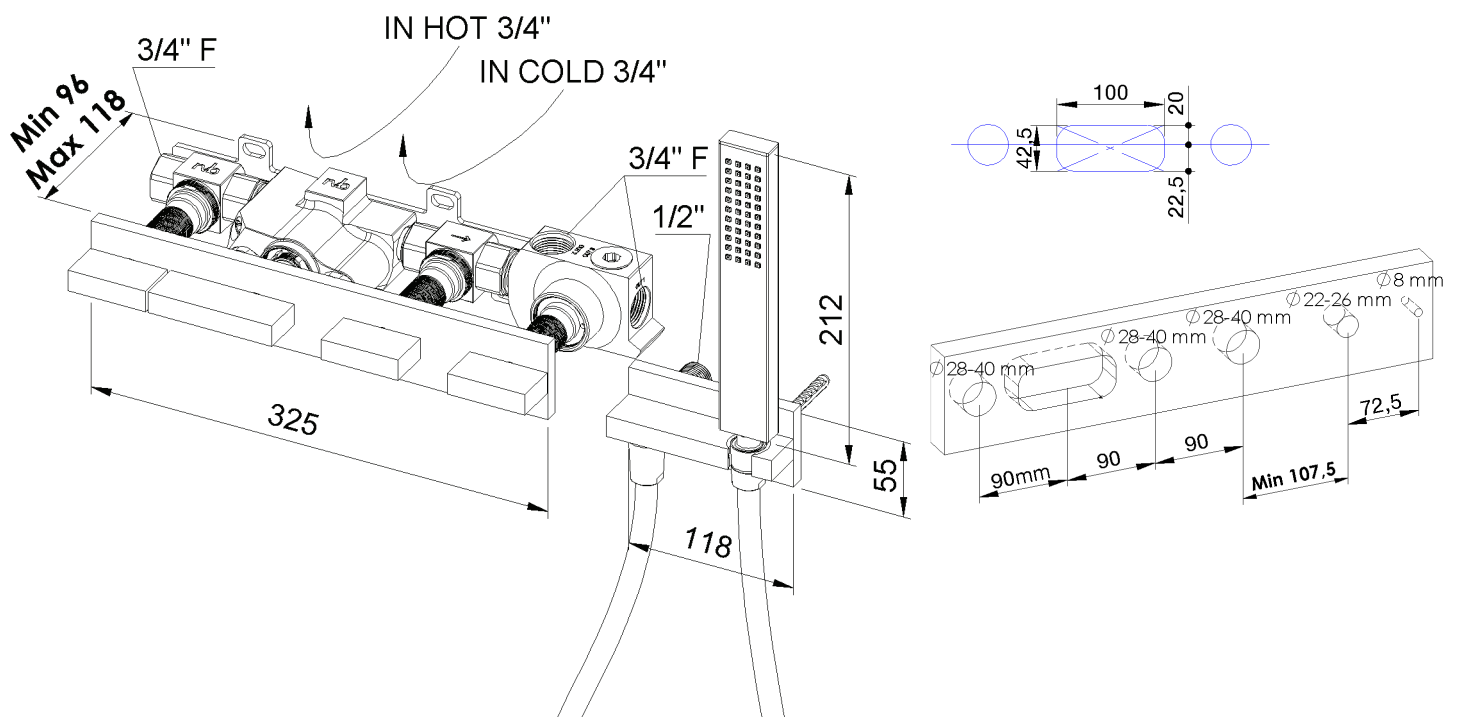

**PRODUCT TECHNICAL SHEET**

Collection : **ANDREW**

Ref. : **4585.--.76**

Batterie bain-douche thermostatique à encastrer pour 3 sorties, avec 2 robinets d'arrêt et un inverseur 2 voies, douchette

Inbouw bad-douche thermostaat voor 3 uitgangen, met 2 afsluitkranen, 2-weg omschakelaar en hand-douche

Concealed bath and shower thermostatic for 3 outlets, with 2 valves, 2-way diverter and handshower

**Picture**

**Product details**

Flow at 3 bar : 28 l/min

Internal mechanism : Ceramic valve 1/4 turn

T° mechanism : Thermostatic wax cartridge

**Technical drawing**

RB1.V01