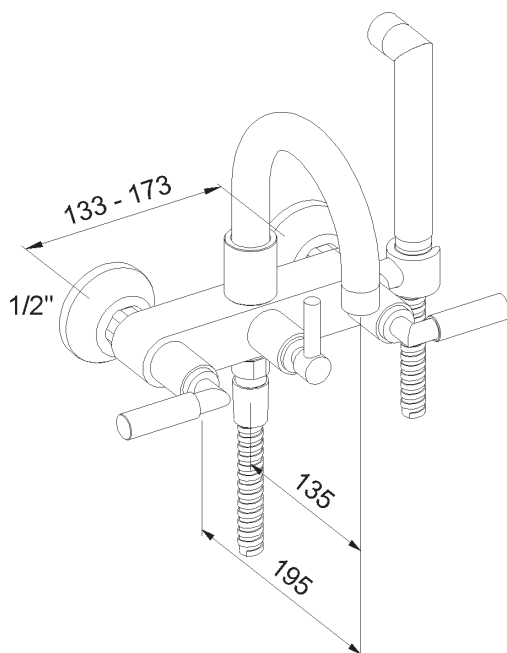

PRODUCT TECHNICAL SHEET

Collection :

CLIFF

Ref. :

4091.11.97

Mélangeur de bain mural avec flexible, douchette et support intégré

Badmengkraan voor wandmontage met slang, handdouchette en geïntegreerde houder

Wall-mounted bath mixer with flexible, handshower and integrated holder

Picture

Product details

Weight : 4,7 kg

Internal mechanism : Ceramic valve 1/4 turn

Diverter : Ceramic

Note : Shower hose 1,25m

Technical drawing