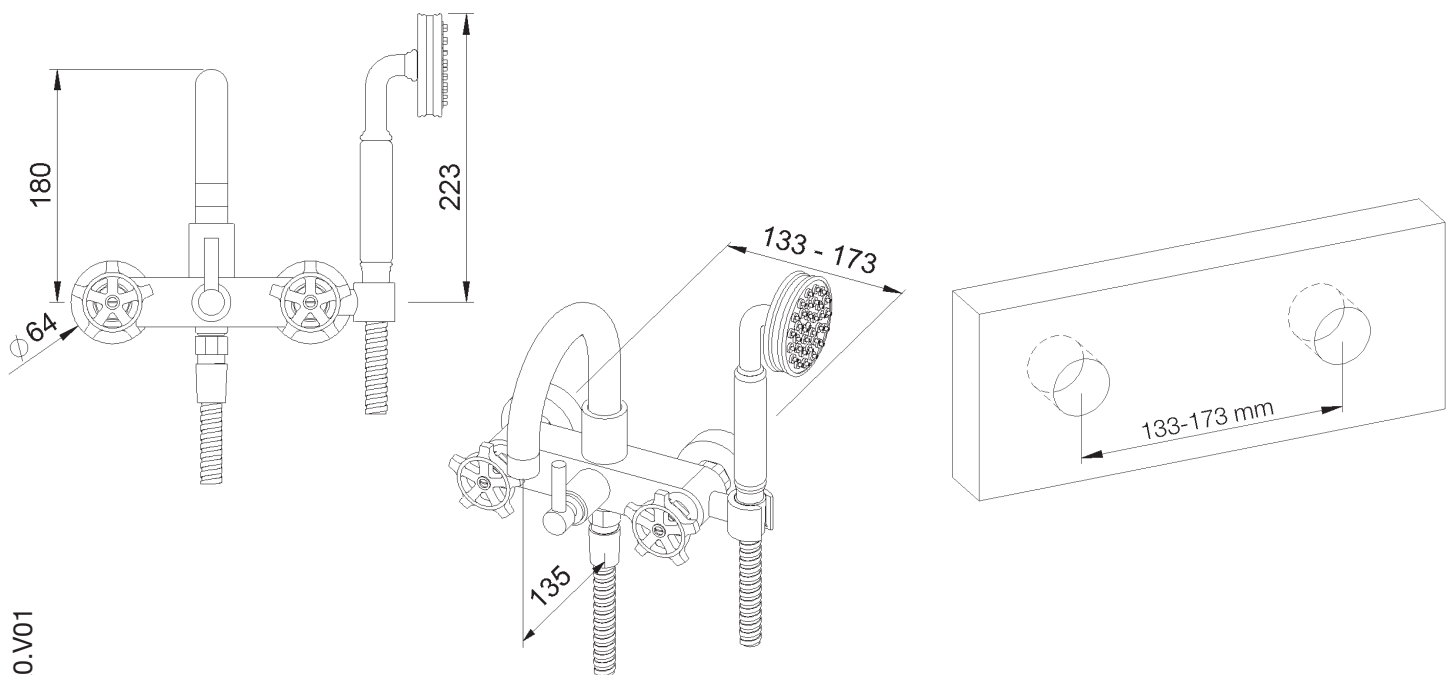

PRODUCT TECHNICAL SHEET

Collection : **FACTORY**

Ref. : **1960.11.97**

Mélangeur bain-douche mural avec flexible, douchette et support

Bad-douche mengkraan voor wandmontage met slang, handdouchette en houder

Wall-mounted bath and shower mixer with flexible, handshower and support

Picture

Product details

Internal mechanism : Ceramic valve 1/4 turn

Technical drawing

FA0.V01