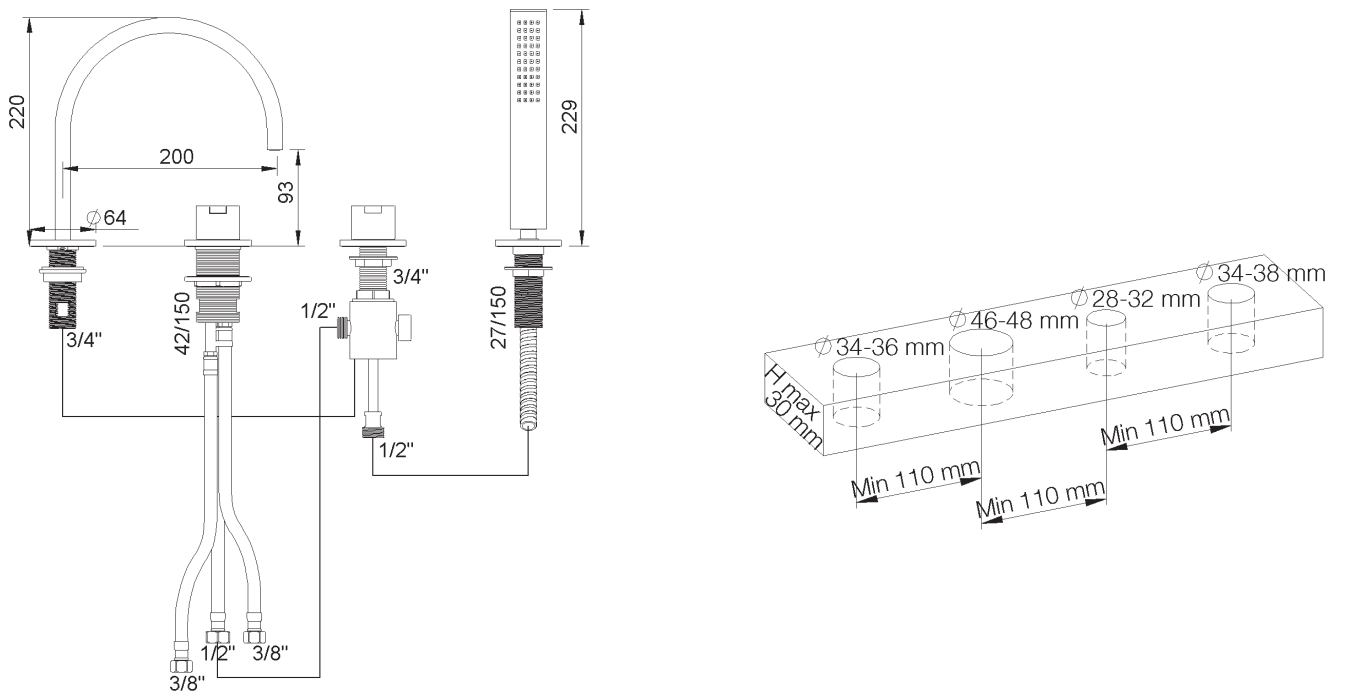

PRODUCT TECHNICAL SHEET

Collection :	Line	Ref. :	4575.11.70
--------------	------	--------	-------------------

Mitigeur bain-douche à poser avec inverseur, flexible et douchette

Bad-douche ééngreepsmengkraan op tafel met omschakelaar, slang en handdouchette

Rim-mounted bath and shower mixer with diverter, flexible and handshower

Picture

Product details

Internal mechanism : Mixer ceramic cartridge (90°)

Technical drawing

RA0.V01