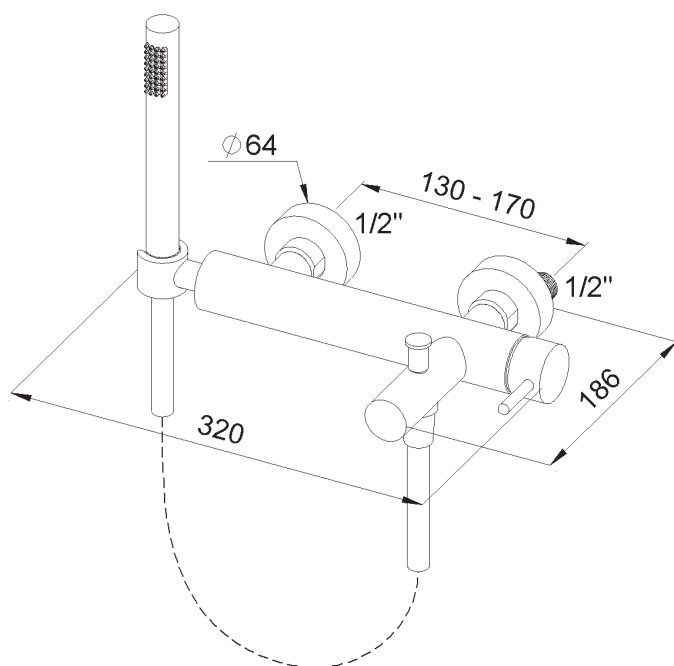

PRODUCT TECHNICAL SHEET

Collection :

PLUG

Ref. :

4570.11.30

Mitigeur de bain mural, avec flexible, douchette et support intégré

Eéngreeps badmengkraan voor wandmontage, met slang, handdouche en houder

Wall-mounted single-lever bath mixer, with flexible, handshower and support

Picture

Product details

Flow at 3 bar : 18,0 l/min (Spout)
 20,0 l/min (Handshower)

Internal mechanism : Mixer ceramic cartridge (90°)

Note : Handshower hose 1,5m

Technical drawing

RA0.V01