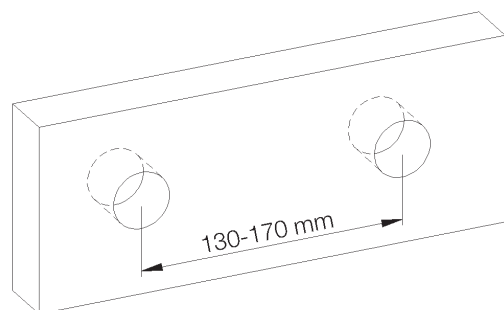

PRODUCT TECHNICAL SHEET

Collection :

PLUG

Ref. :

4570.11.30

Mitigeur de bain mural, avec flexible, douchette et support intégré

Eéngreeps badmengkraan voor wandmontage, met slang, handdouche en houder

Wall-mounted single-lever bath mixer, with flexible, handshower and support

Picture

Product details

Flow at 3 bar : 18,0 l/min (Spout)
 20,0 l/min (Handshower)

Internal mechanism : Mixer ceramic cartridge (90°)

Note : Handshower hose 1,5m

Technical drawing

RA0.V01