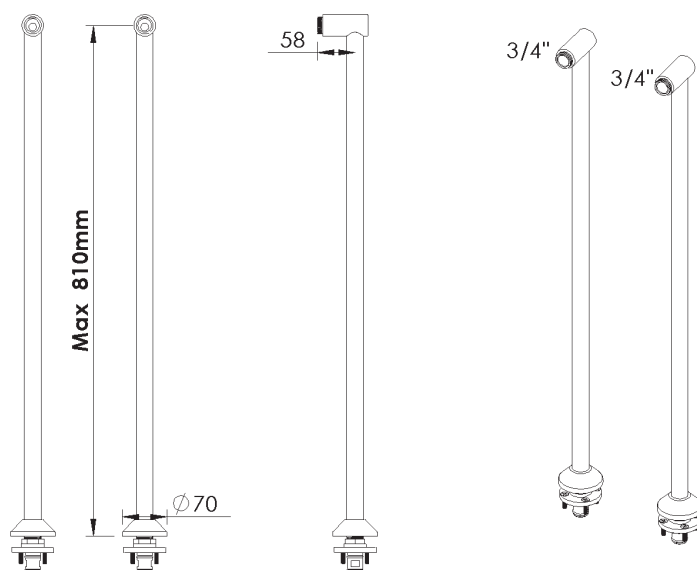

PRODUCT TECHNICAL SHEET

Collection : **Contemporary**

Ref. : **8031.11.35**

Paire de colonnettes 80 cm pour baignoire

Stel colonnetten 80 cm voor bad

Pair of columns 80 cm for bath

Picture

Product details

Note : La base à encastrer n'est pas fournie (mais essentielle!), commander l'article 7018.00XX
Zonder noodzakelijk inbouwdeel, bestel artikel n° 7018.00.XX
Built-in set not provided (and essential!), order article 7018.00.XX

Technical drawing

RB0.V01