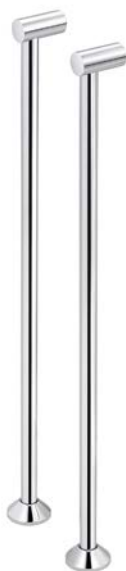

PRODUCT TECHNICAL SHEET

Collection : **Contemporary**

Ref. : **8031.11.35**

Paire de colonnettes 80 cm pour baignoire

Stel colonnetten 80 cm voor bad

Pair of columns 80 cm for bath

Picture

Product details

Note : La base à encastrer n'est pas fournie (mais essentielle!), commander l'article 7018.00XX
Zonder noodzakelijk inbouwdeel, bestel artikel n° 7018.00.XX
Built-in set not provided (and essential!), order article 7018.00.XX