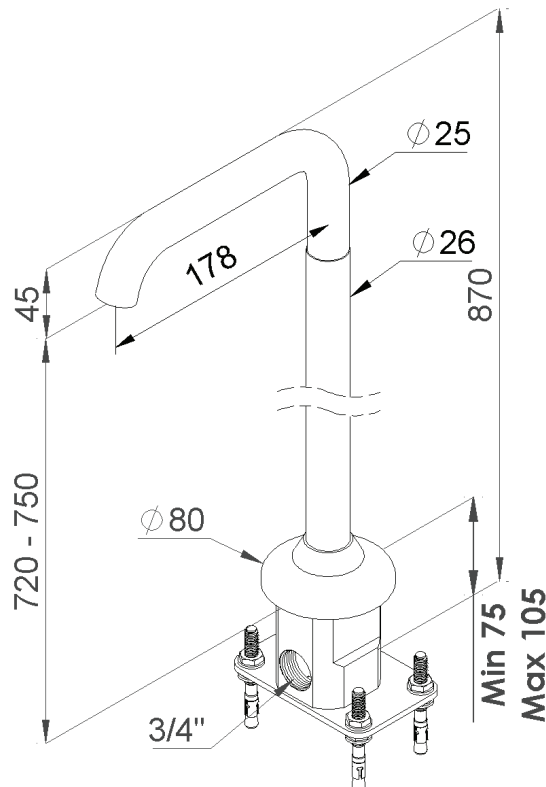

**PRODUCT TECHNICAL SHEET**

Collection : **TIMES**

Ref. : **8009.--.73**

Bec de bain au sol  
Baduitloop voor vloermontage  
Floor-mounted bath spout

**Picture**

**Technical drawing**

RA0.V02