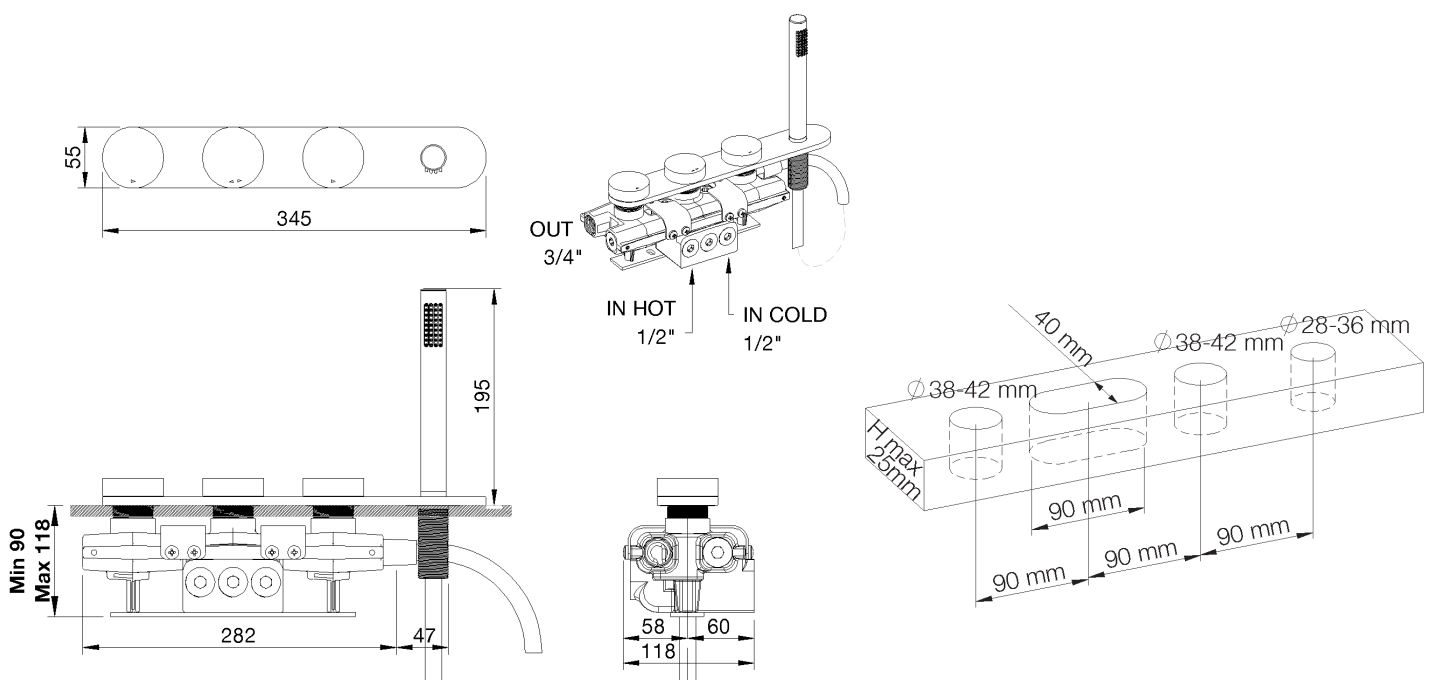

**PRODUCT TECHNICAL SHEET**

Collection :

**TUNE**

Ref. :

**4595.--.64**

Batterie bain-douche thermostatique avec 2 robinets d'arrêt et douchette

Bad-douche thermostaat met 2 afsluitkranen en handdouche

Bath and shower thermostatic with two valves and handshower

**Picture**

**Product details**

Weight : 9,9 kg

Internal mechanism : Ceramic valve 1/4 turn

T° mechanism : Thermostatic wax cartridge

**Technical drawing**

RB0.V03