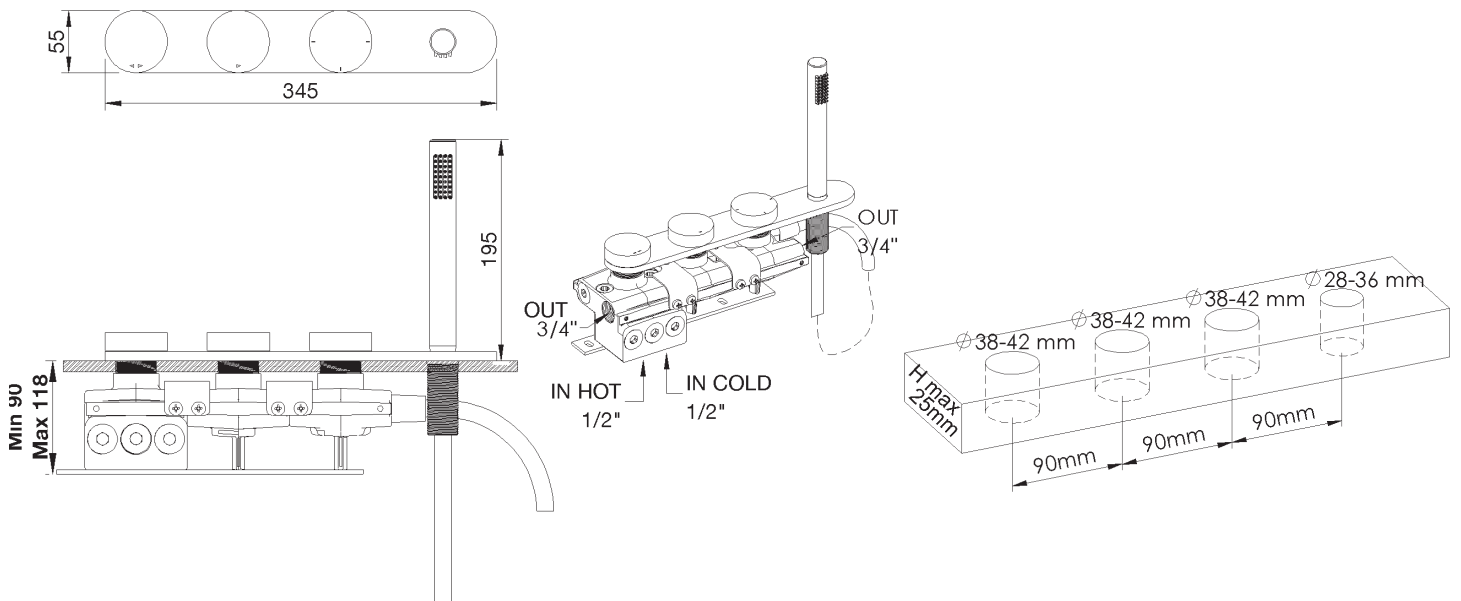

**PRODUCT TECHNICAL SHEET**

Collection :	TUNE	Ref. :	<b>4595.--.66</b>
--------------	------	--------	-------------------

Batterie bain-douche thermostatique avec robinet d'arrêt et inverseur 3 sorties, douchette  
 Bad-douche thermostaat met 1 afsluitkraan, 3-weg omschakelaar en handdouchette  
 Bath and shower thermostatic with 1 valve, 3-ways diverter and handshower

**Picture**

**Product details**

Internal mechanism : Ceramic valve 1/4 turn  
 T° mechanism : Thermostatic wax cartridge  
 Diverter : Ceramic diverter 3-way

**Technical drawing**

RB0.V02